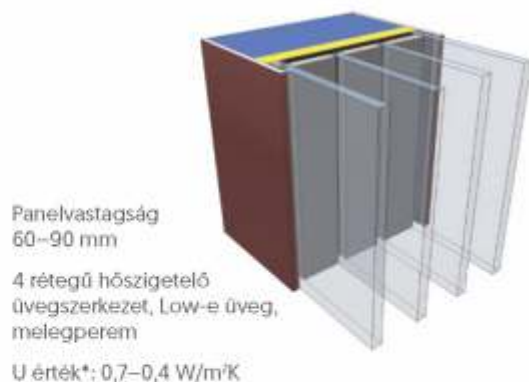

Panelvastagság
60–90 mm

4 rétegű hőszigetelő
üvegszerkezet, Low-e üveg,
melegperem

U érték*: 0,7–0,4 W/m²K