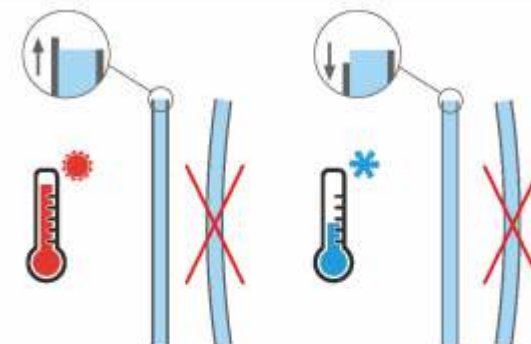

U érték*: 0,7–0,4 W/m²K

Szárnymegoldások

panelos kivitel

rejtett szárnyú kivitel

AV technológia

Alumínium betéteknél a külső oldal rugalmas rögzítése által nagymértékben kiküszöbölhető a hőmérséklet-különbség miatt fellépő Bi-metál effektus. Megrendelése esetén nem kell többé számolni elhajló ajtóbetétekkel.