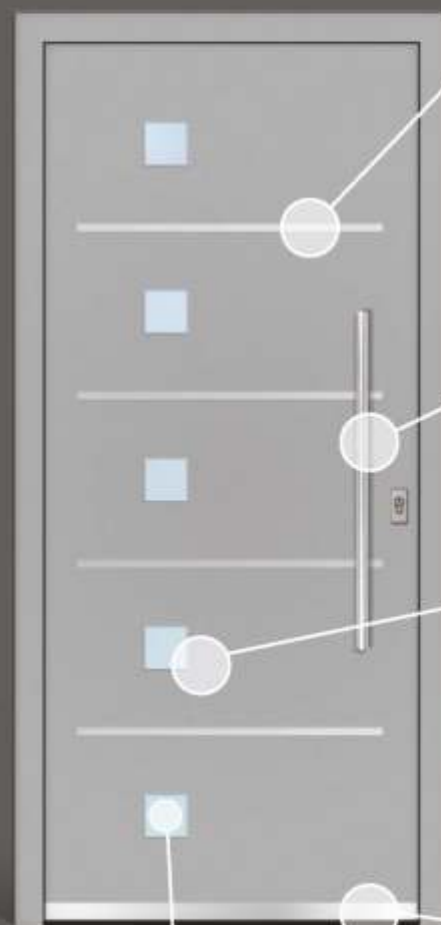

Ajtóbetét színválaszték

RENOLIT

RAL

struktúr

nutmarás

intarzia

ragasztott

portálfogó