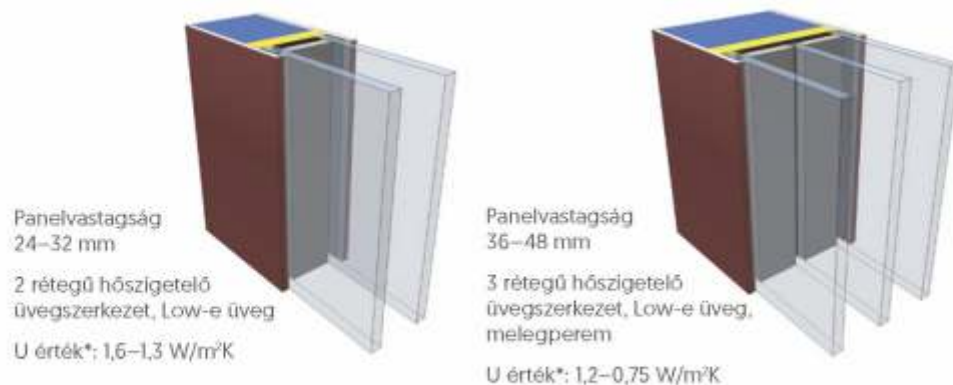

standard

MDF

alu/acél

dupla
MDF

MDF+alu/
MDF+acél

Panelvastagságok - Hőszigetelés

Panelvastagság
24–32 mm

2 rétegű hőszigetelő
üvegszerkezet, Low-e üveg