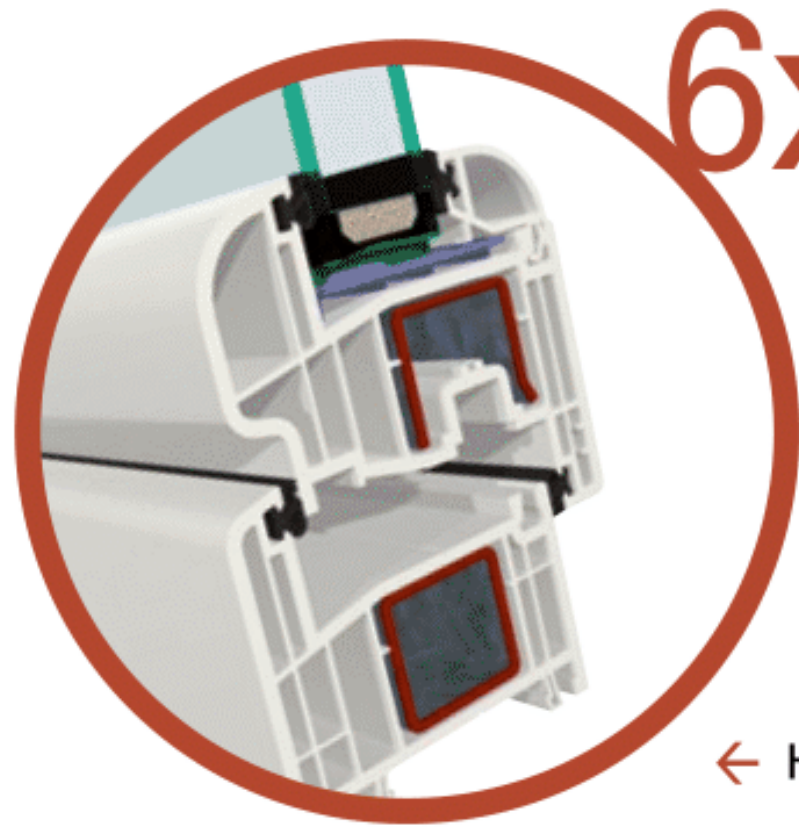

Több kamra, kevesebb energiavesztés

A profilokban a plusz kamrák hatásosan csökkentik az energiavesztést és a hőszigetelő üvegezéssel együtt kellemes klímát biztosítanak a lakásban.

6x

→ A stabil ablakokért a legjobb hőszigetelő tulajdonságokkal.

← Hatkamrás