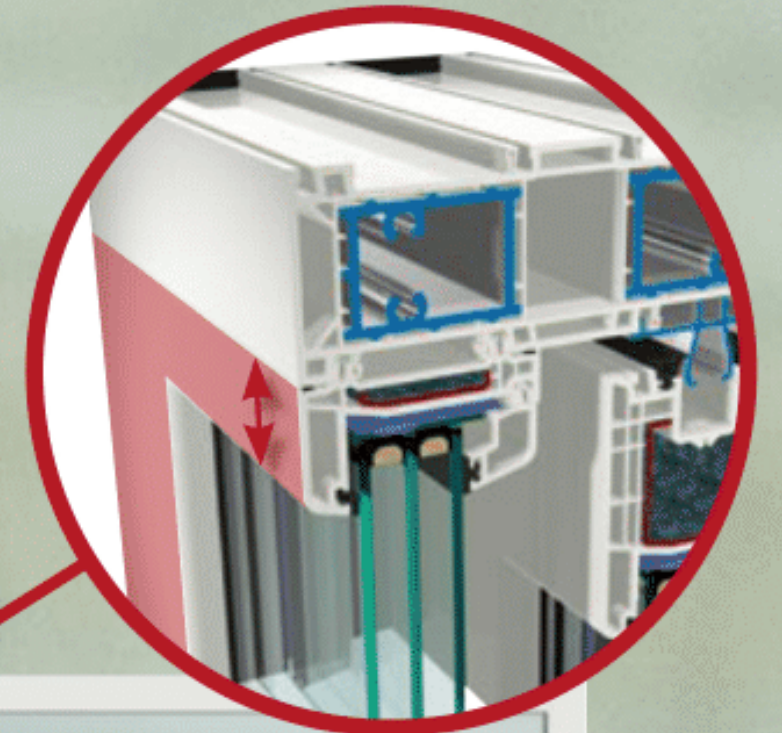

Emelő-toló-ajtók

Lakóterek különleges fényben

A tolószerkezetek a modern élet, klasszikus stílusjegyei, amelyben a nagyvonalúan kialakított üvegfelületek kényelmet és eleganciát közvetítenek. A GEALAN új S 9000-es emelő-toló-ajtó mind optikailag mind funkciójában teljesíti ezeket a követelményeket.

Technikánkkal a nagy ajtóelemek probléma mentesen mozgathatóak. Az, hogy az ajtó nyitva van, vagy éppen zárva, nem játszik szerepet. Minden esetben sok fény áramlik be a helyiségbe. És a majd hogy nem küszöb mentes csatlakozás feloldja a belül és a kívül elválasztását még hozzávetőlegesen.

Klasszikus

Már a standard építési módban is nagyon keskeny a 100 mm-el a szárny nézeti szélessége.

Design orientált

Ebben a speciális változatban a máskor a fix részben alkalmazott szárnyat egy keskenyebb üvegezőprofil helyettesíti. Ez a lépés több mint 50%-al csökkenti a porfilnézeti szélességet a fix részen.