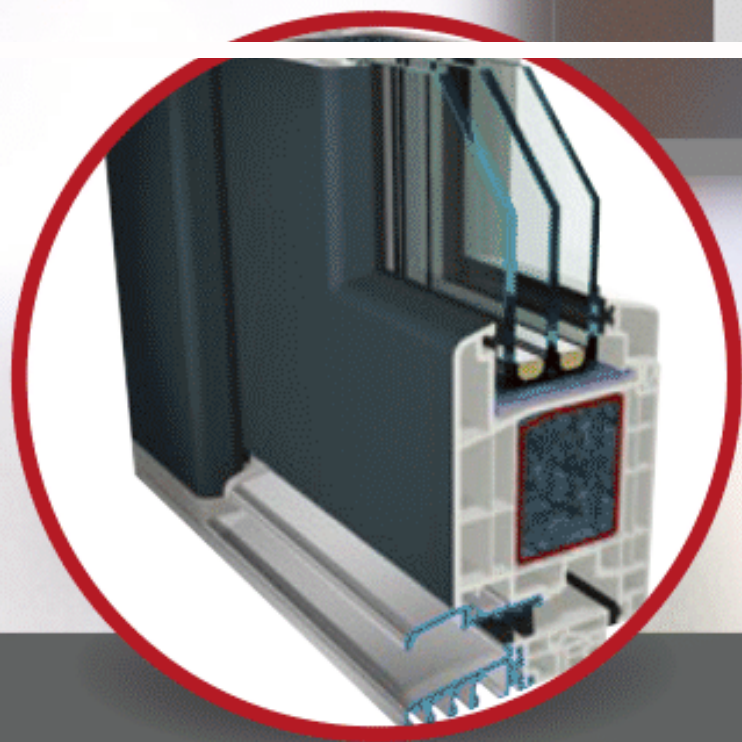

Klasszikus

Már a klasszikus bejárati ajtó változat is egy teljesen személyes jegyet kölcsönöz házának. Hiszen semmi sem szab határt a formáknak és a színeknek. Alakítsa bejárati ajtaját saját egyéni elgondolása szerint.