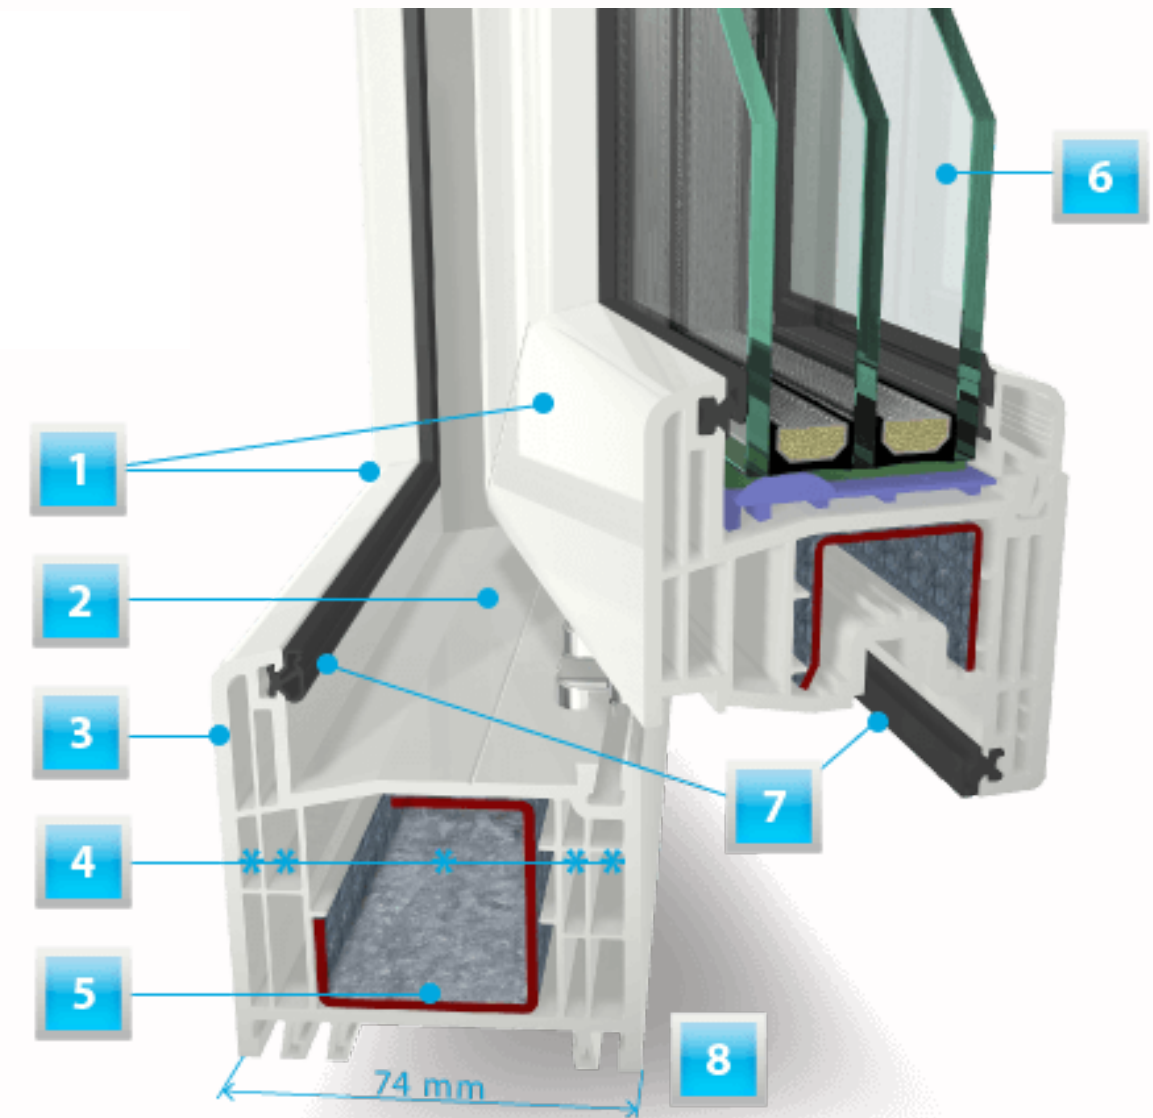

- Az ablak magassága függ az ablak szélességétől valamint az ebből eredő teljes felülettől.
- Nagy felületű ablakoknál nagy erők hatnak az ablakokra.
- A stabil acélmerevítések gondoskodnak a nagy hajlítási szilárdságról, ezáltal lehetővé téve nagyméretű ablakok építését.

De ezzel még nincs vége. Az S 8000 IQ plus rendszer négy- és hatkamrás kivitelének létezik egy formatervezett változata, egy síkban félig eltolt, különleges formájú ablakszárnyal.

Több kamra, kevesebb energiavesztés

← Hatkamrás

- 
- + Hőszigetelő
 - + Flexibilis
 - + Tömített
 - + Innovatív
 - + Design orientált

S 90000

INNOVÁCIÓ RENDSZERREL

Meggyöző érvek

Teljes vonalában jövőbiztos

Az S 9000-es profilrendszerrel egy modern, nagyobb beépítési mélységű rendszert kap, amely mind az új építésekénél, mind pedig a felújításoknál alkalmazható. Így módon az S 9000 az ablakok, bejárati ajtók és emelő-toló-ajtók GEALAN termékprogramjában egy új platformmá válik. Ezen felül a következő érvekkel győz meg ez a mély beépítési mélységű rendszer: