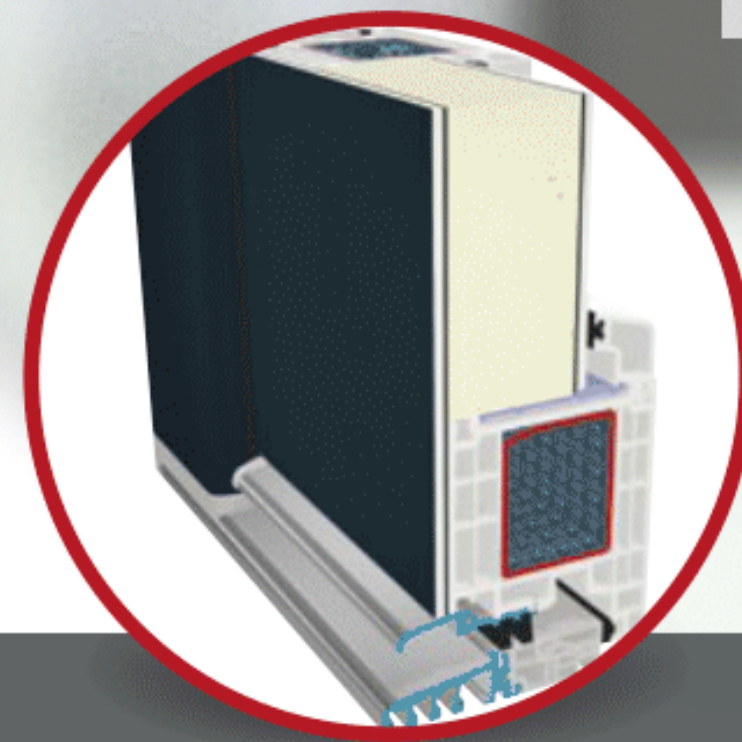

Design

Az ajtószárny látványa a desing változatnál már maga az esztétika csúcsát kínálja anélkül, hogy a biztonságról és a hőszigetelésről meg kellene feleltetnünk. Ezzel nem csak szabad kialakítási teret hoz létre, hanem megkönnyíti a bejárati ajtó gondozását is, a hiányzó eltolások miatt.