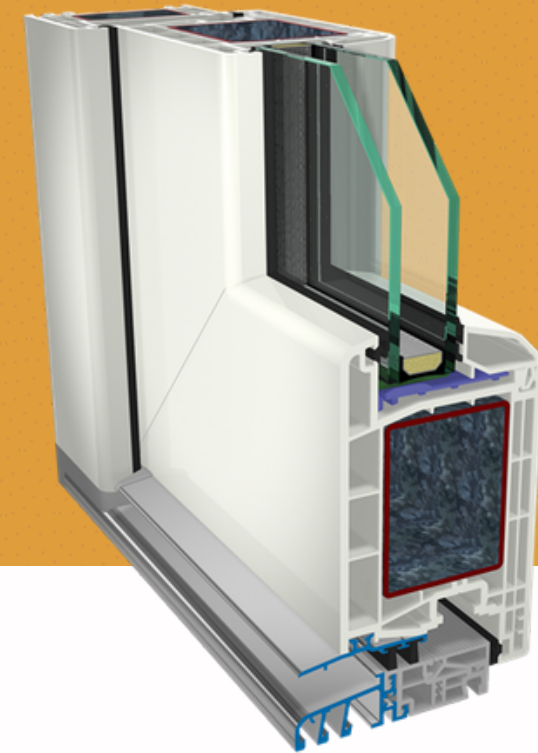

RUGALMASAK

A modern nyílászáró gyártástechnológia az esztétikai követelménytől és szerkezettől függően nemcsak fehér színben, hanem acrylcolor, dekor- és fafólia kivitelben is megvalósítható.

Sokoldalúság
Kömfort
Klasszikus
Desing
Takarékosság

S 8000 IQ

Statika

Nagyvonalú tervezés és kivitelezés

Az S 8000 IQ rendszer kifejlesztésekor különös figyelmet szenteltünk a profil stabilitásának. Így nagyrészt kiesett a fő kamrák nagy dimenzionálása az acélmerevítés felvétele miatt. Az eredmény a standard merevítés igen magas hajlítási

szilárdsága, ami szintén a profil stabilitását javítja. Ezáltal már semmi nem áll annak útjában, hogy nagyobb elemeket építsünk és hogy az ablakgyártás területén az ilyen jellegű igényeket is kielégítsük.

- Az ablak magassága függ az ablak szélességétől valamint az ebből eredő teljes felülettől.
- Nagy felületű ablakoknál nagy erők hatnak az ablakokra.
- A stabil acélmerevítések gondoskodnak a nagy hajlítási szilárdságról, ezáltal lehetővé téve nagyméretű ablakok építését.