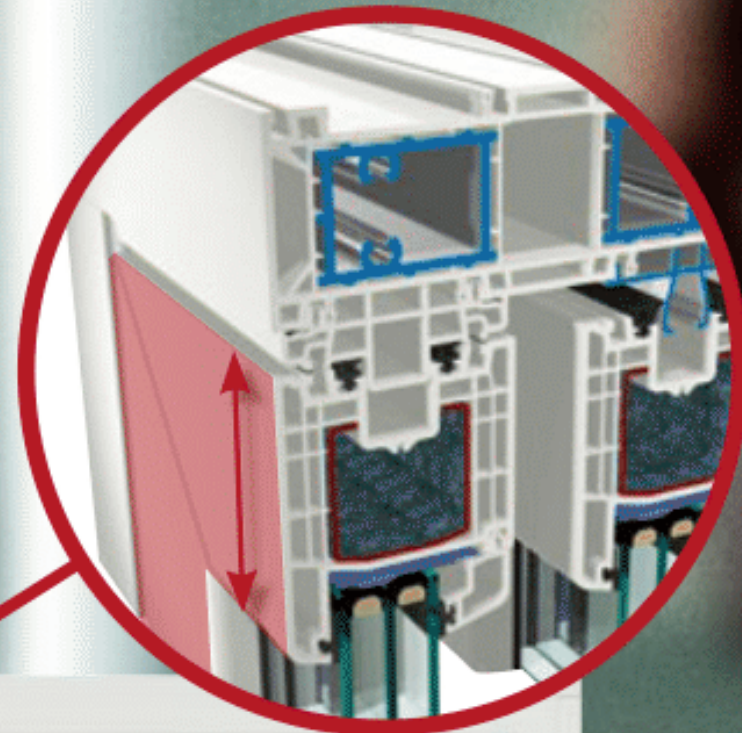

Klasszikus

Már a standard építési módban is nagyon keskeny a 100 mm-el a szárny nézeti szélessége.